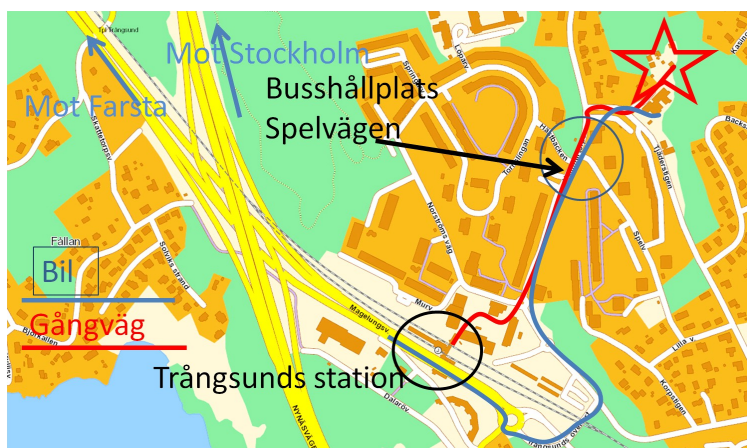

Picknickdans

Tisdag 26 maj 2026

kl 13:00 - 16:00

Caller **Sven Andréason**

Utedansbana under tak på folkparken i Trångsund

Tjäderstigen 16 Trångsund

Inträde 125kr

B40 M B40 P

Med **pendeltåg** är närmaste station **Trångsund**, och sedan är det cirka 500 m att gå. Korsa centrumtorget och följ Hammartorpsvägen norrut förbi Spelvägen och sväng till höger in på **Tjäderstigen**. Eller så tar du buss 831 eller 828 mot Farsta och kliver av på nästa hållplats som är Spelvägen. Därifrån är det cirka 300 m till parken.

Åker du **T-bana** kliver du av i **Farsta** och tar buss 831 eller 828 mot Länna/Skogås och kliver av vid hållplats Spelvägen. Därifrån är det cirka 250 m till parken.

Kontaktperson: Rolf Holger 070-8972536

P platser finns.

Medtag

I samarbete med

www.husq.se