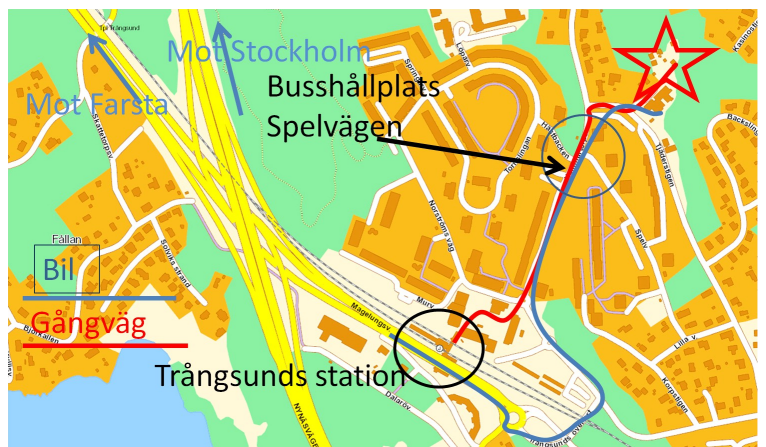

Picknickdans

Tisdag 27 maj 2025

kl 13:00 - 16:00

Caller **Sven Andréason**

Utedansdansbana med tak på folkparken i Trångsund

Tjäderstigen 16 Trångsund

Inträde 120 kr

B36 M B36 P

Med **pendeltåg** är närmaste station **Trångsund**, och sedan är det cirka 500 m att gå. Korsa centrumtorget och följ Hammartorpsvägen norrut förbi Spelvägen och sväng till höger in på **Tjäderstigen**. Eller så tar du buss 831 eller 828 mot Farsta och kliver av på nästa hållplats som är Spelvägen. Därifrån är det cirka 300 m till parken.

Åker du **T-bana** kliver du av i **Farsta** och tar buss 831 eller 828 mot Länna/Skogås och kliver av vid hållplats Spelvägen. Därifrån är det cirka 250 m till parken.

Kontaktperson: Rolf Holger 070-8972536

P platser finns.

Medtag